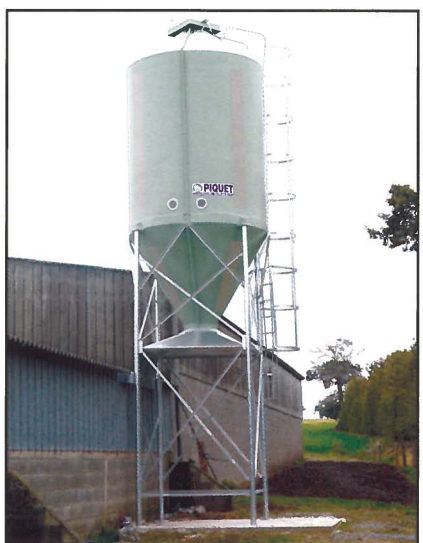

Cône déporté

SILO D.A.C.

Silo polyester blanc avec portique 3 stations bardé

Silo polyester portique 3 stations

Silo polyester vert avec bardages

Silo galvanisé 3 aliments avec portique 3 stations

Silo avec portique 4 stations

Silo 3 aliments avec soufflerie

SILO D.A.C. INTÉRIEUR BATIMENT

Silo polyester 2 aliments

Silo tôle galvanisée

Silo avec rehausses pieds et toiture de protection des tuyaux

NOUVEAU

TRÉMIES EXTÉRIEURES 1 ALIMENT AVEC REMPLISSAGE GODET