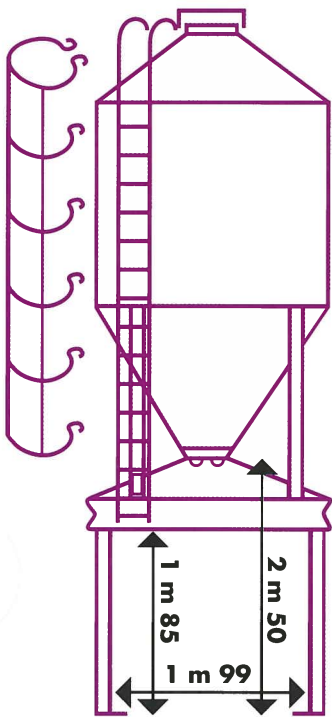

Silo 3 aliments avec soufflerie

SILO D.A.C. INTÉRIEUR BATIMENT

Silo polyester 2 aliments

Silo tôle galvanisée

Silo avec rehausses pieds et toiture de protection des tuyaux

NOUVEAU

TRÉMIES EXTÉRIEURES 1 ALIMENT AVEC REMPLISSAGE GODET

Trémie 5 m³ avec départ de vis

Couvercle manœuvre par levier

Trémie 2m³

TRÉMIES EXTÉRIEURES 2 ALIMENTS AVEC REMPLISSAGE GODET

Ouverture manoeuvrée par treuils

Trémie 18 m³ (2 x 9 m³)

TREMIES

Vue de face

Vue de dessus

SILOS

Vue de face

Vue de dessus

TRÉMIE Robot de Traite sur Portique

Cône déporté

Cloisonnée 2 aliments

Portique galvanisé