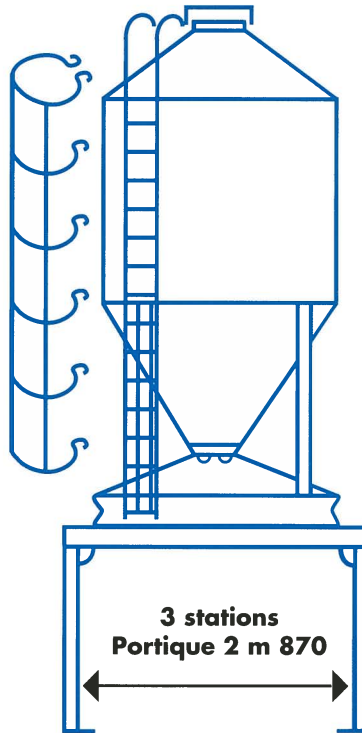

Silo 3 aliments avec soufflerie

SILO D.A.C. INTÉRIEUR BATIMENT

Silo polyester 2 aliments

Silo tôle galvanisée

Silo avec rehausses pieds et toiture de protection des tuyaux

NOUVEAU

TRÉMIES EXTÉRIEURES 1 ALIMENT AVEC REMPLISSAGE GODET

Trémie 5 m³ avec départ de vis

Couvercle manœuvre par levier

Trémie 2m³

TRÉMIES EXTÉRIEURES 2 ALIMENTS AVEC REMPLISSAGE GODET

Ouverture manoeuvrée par treuils

Trémie 18 m³ (2 x 9 m³)

TREMIES

Vue de face

Vue de dessus

SILOS

Vue de face

Vue de dessus

TRÉMIE Robot de Traite sur Portique

Cône déporté

Cloisonnée 2 aliments

Portique galvanisé