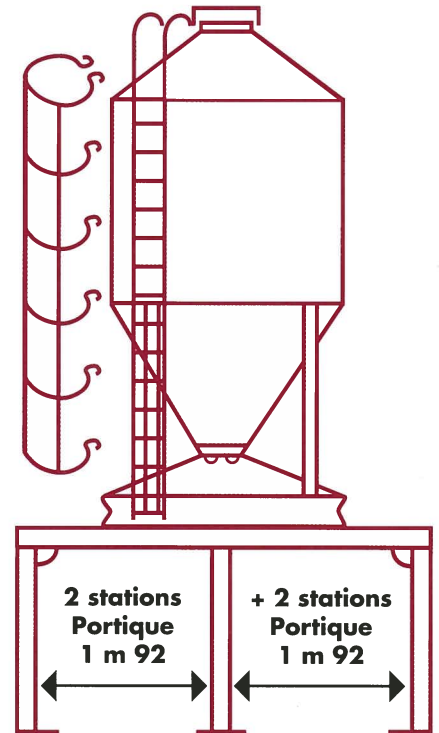

Pour Distribution Automatique de Concentré

TRÉMIES INTÉRIEURES 1,2,3 ALIMENTS pour D.A.C.

2 cônes

2 cônes pour stations face à face

*Aménagement
de trémies
sur mesure
selon votre
emplacement*

3 cônes

4 cônes pour station en ligne

Silo 3 aliments avec soufflerie

SILO D.A.C. INTÉRIEUR BATIMENT

Silo polyester 2 aliments

Silo tôle galvanisée

Silo avec rehausses pieds et toiture de protection des tuyaux

NOUVEAU

TRÉMIES EXTÉRIEURES 1 ALIMENT AVEC REMPLISSAGE GODET

Trémie 5 m³ avec départ de vis

Couvercle manœuvre par levier

Trémie 2m³

TRÉMIES EXTÉRIEURES 2 ALIMENTS AVEC REMPLISSAGE GODET

Ouverture manoeuvrée par treuils

Trémie 18 m³ (2 x 9 m³)

TREMIES

Vue de face

Vue de dessus

SILOS

Vue de face

Vue de dessus

TRÉMIE Robot de Traite sur Portique

Cône déporté

Cloisonnée 2 aliments

Portique galvanisé