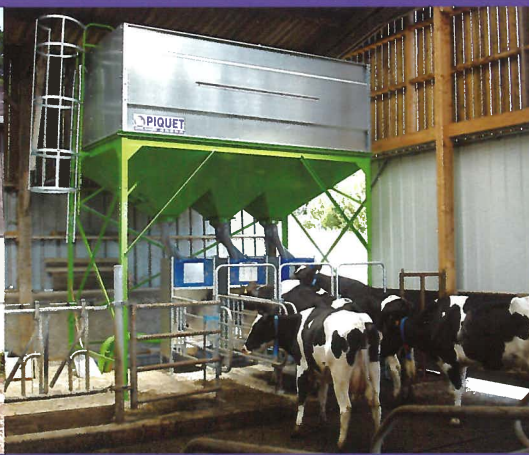

PIQUET

35130 RANNÉE - Tél. 02 99 96 23 79

Fax 02 99 96 45 75 - E-mail : societe-piquet@orange.fr

Silo tôle galvanisée 2 aliments

Silo polyester 2 aliments

Trémie extérieure 2 aliments

Trémie intérieure

Trémie extérieure 1 aliment

Pour Distribution Automatique de Concentré

TRÉMIES INTÉRIEURES 1,2,3 ALIMENTS pour D.A.C.

2 cônes

2 cônes pour stations face à face

*Aménagement
de trémies
sur mesure
selon votre
emplacement*

3 cônes

4 cônes pour station en ligne

Cône déporté

SILO D.A.C.

Silo polyester blanc avec portique 3 stations bardé

Silo polyester portique 3 stations

Silo polyester vert avec bardages

Silo galvanisé 3 aliments avec portique 3 stations

Silo avec portique 4 stations

Silo 3 aliments avec soufflerie

SILO D.A.C. INTÉRIEUR BATIMENT

Silo polyester 2 aliments

Silo tôle galvanisée

Silo avec rehausses pieds et toiture de protection des tuyaux

NOUVEAU

TRÉMIES EXTÉRIEURES 1 ALIMENT AVEC REMPLISSAGE GODET