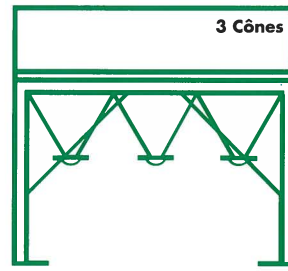

Silo 3 aliments avec soufflerie

SILO D.A.C. INTÉRIEUR BATIMENT

Silo polyester 2 aliments

Silo tôle galvanisée

Silo avec rehausses pieds et toiture de protection des tuyaux

NOUVEAU

TRÉMIES EXTÉRIEURES 1 ALIMENT AVEC REMPLISSAGE GODET

Trémie 5 m³ avec départ de vis

Couvercle manœuvre par levier

Trémie 2m³

TRÉMIES EXTÉRIEURES 2 ALIMENTS AVEC REMPLISSAGE GODET

Ouverture manoeuvrée par treuils

Trémie 18 m³ (2 x 9 m³)

TREMIES

Vue de face

Vue de dessus

SILOS

Vue de face

Vue de dessus

TRÉMIE Robot de Traite sur Portique

Cône déporté

Cloisonnée 2 aliments

Portique galvanisé