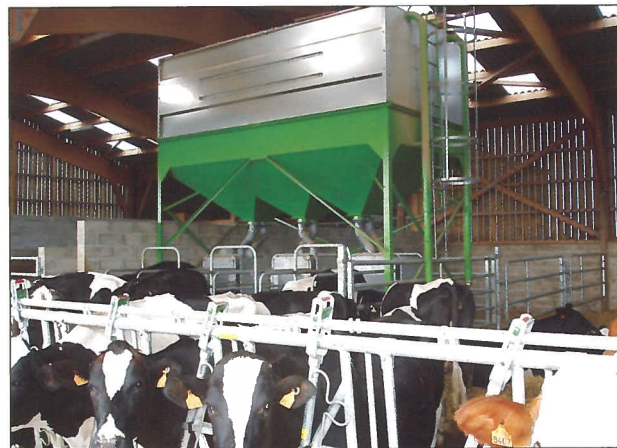

Pour Distribution Automatique de Concentré

TRÉMIES INTÉRIEURES 1,2,3 ALIMENTS pour D.A.C.

2 cônes

2 cônes pour stations face à face

*Aménagement
de trémies
sur mesure
selon votre
emplacement*

3 cônes

4 cônes pour station en ligne

Cône déporté

SILO D.A.C.

Silo polyester blanc avec portique 3 stations bardé

Silo polyester portique 3 stations

Silo polyester vert avec bardages

Silo galvanisé 3 aliments avec portique 3 stations

Silo avec portique 4 stations

Silo 3 aliments avec soufflerie

SILO D.A.C. INTÉRIEUR BATIMENT

Silo polyester 2 aliments

Silo tôle galvanisée

Silo avec rehausses pieds et toiture de protection des tuyaux

NOUVEAU

TRÉMIES EXTÉRIEURES 1 ALIMENT AVEC REMPLISSAGE GODET

Vue de dessus

SILOS

Vue de face

Vue de dessus

TRÉMIE Robot de Traite sur Portique

Cône déporté

Cloisonnée 2 aliments

Portique galvanisé