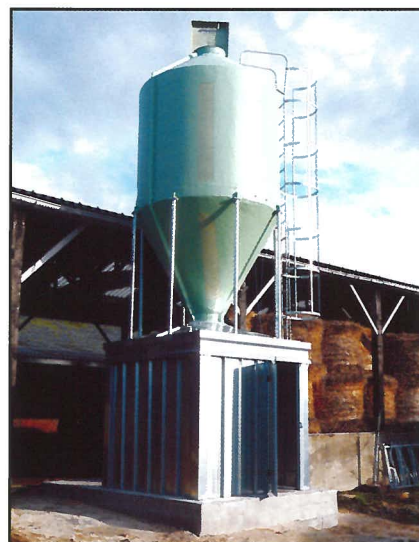

Cône déporté

SILO D.A.C.

Silo polyester blanc avec portique 3 stations bardé

Silo polyester portique 3 stations

Silo polyester vert avec bardages

Silo galvanisé 3 aliments avec portique 3 stations

Silo avec portique 4 stations

Silo 3 aliments avec soufflerie

SILO D.A.C. INTÉRIEUR BATIMENT

Silo polyester 2 aliments

Silo tôle galvanisée

Silo avec rehausses pieds et toiture de protection des tuyaux

NOUVEAU

TRÉMIES EXTÉRIEURES 1 ALIMENT AVEC REMPLISSAGE GODET