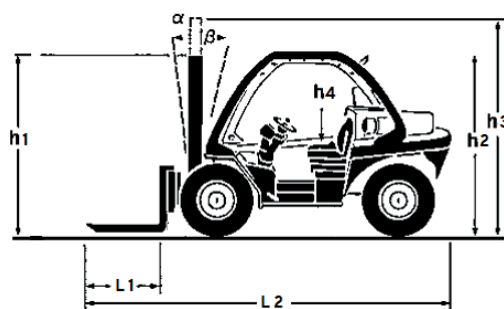

## Équipements de base

- 4 roues motrices, 2 roues directrices
- Vitesse au volant
- Poste de conduite réglable
- Commande centralisée joystick
- Moteur diesel perkins 404-D22
- 3 mouvements (levage, inclinaison, translation)
- Hauteur de levage 3.20m
- Capacité 2500 ou 3000 kg
- Fourches longueur 1.10 m
- Pneus 11.5 / 80-15

Caractéristiques	Éléphant 2500	Éléphant 3000
Capacité de levage (en kg)	2 500	3 000
Poids à vide (en kg)	4 000	4 300
Charge par essieu (en kg)	4 100	4 500
Longueur des fourches (en mm) L 1	1 100	1 100
Longueur totale avec fourches standard (en mm) L 2	4 400	4 400
Largeur totale (en mm) b 1	1 700	1 700
Écartement avant (en mm) b 2	1 280	1 280
Écartement arrière (en mm) b 3	1 300	1 300
Hauteur de levage (en mm) h 1	3 200	3 200
Hauteur mât fermé (en mm) h 2	1 900	1 900
Encombrement supérieur (en mm) h 3	2 020	2 020
Hauteur du siège (en mm) h 4	900	900
Rayon de braquage (en mm) R	4 020	4 020