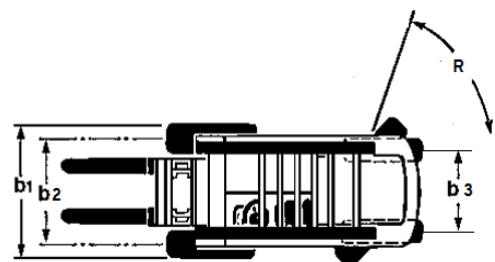

## Équipements de base

- 4 roues motrices, 2 roues directrices
- Vitesse au volant
- Poste de conduite réglable
- Commande centralisée joystick
- Moteur diesel perkins 404-D22
- 3 mouvements (levage, inclinaison, translation)
- Hauteur de levage 3.20m
- Capacité 2500 ou 3000 kg
- Fourches longueur 1.10 m
- Pneus 11.5 / 80-15

Caractéristiques	Éléphant 2500	Éléphant 3000
Capacité de levage (en kg)	2 500	3 000
Poids à vide (en kg)	4 000	4 300
Charge par essieu (en kg)	4 100	4 500
Longueur des fourches (en mm) L 1	1 100	1 100
Longueur totale avec fourches standard (en mm) L 2	4 400	4 400
Largeur totale (en mm) b 1	1 700	1 700
Écartement avant (en mm) b 2	1 280	1 280
Écartement arrière (en mm) b 3	1 300	1 300
Hauteur de levage (en mm) h 1	3 200	3 200
Hauteur mât fermé (en mm) h 2	1 900	1 900
Encombrement supérieur (en mm) h 3	2 020	2 020
Hauteur du siège (en mm) h 4	900	900
Rayon de braquage (en mm) R	4 020	4 020