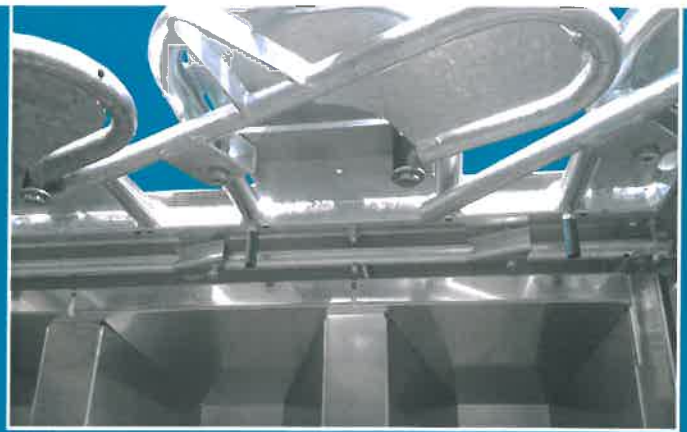

« la libération des animaux se fait
en actionnant la **barrière de sortie** »

« Système simple et astucieux, coût d'entretien très faible »

« Lorsque l'animal est installé à sa place,
le système s'ouvre pour l'animal suivant »