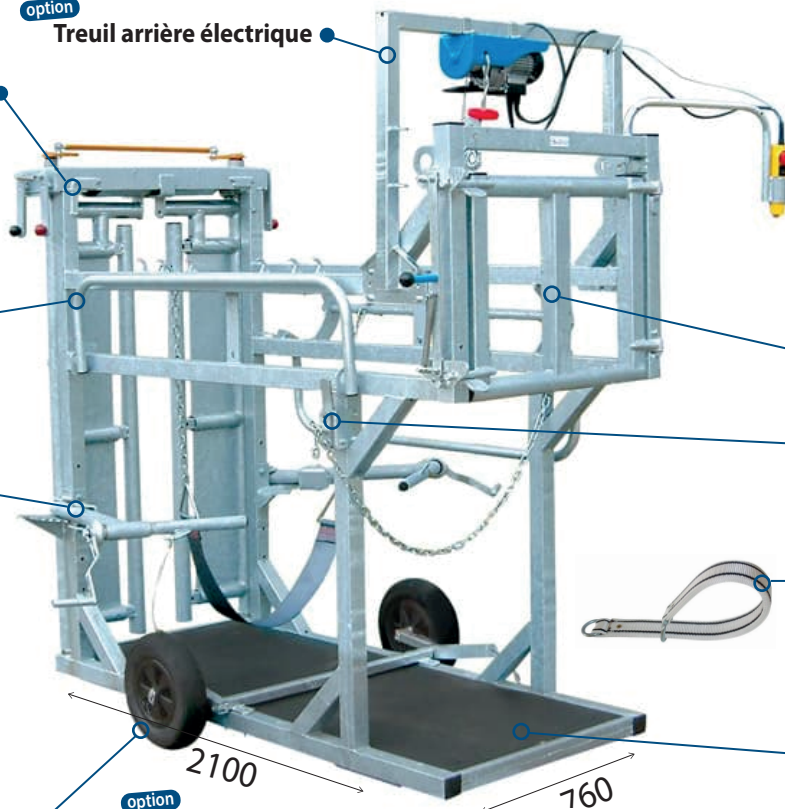

Treuil arrière horizontal pour lever les pattes dans l'axe de l'aplomb.

Demi-porte anti-recul ajourée à verrouillage automatique.

Chaîne anti-recul avec manette de déverrouillage instantané.

Sangle de pied à attache rapide.

Tapis confort intégré.

option

Roues escamotables CCPOR 3000

Déploiement aisé grâce au treuil central.
Roues gonflables Ø 400 mm sur roulements à billes.

option

Corde patte arrière avec mousqueton de sécurité (décrochage d'urgence) pour treuil manuel.