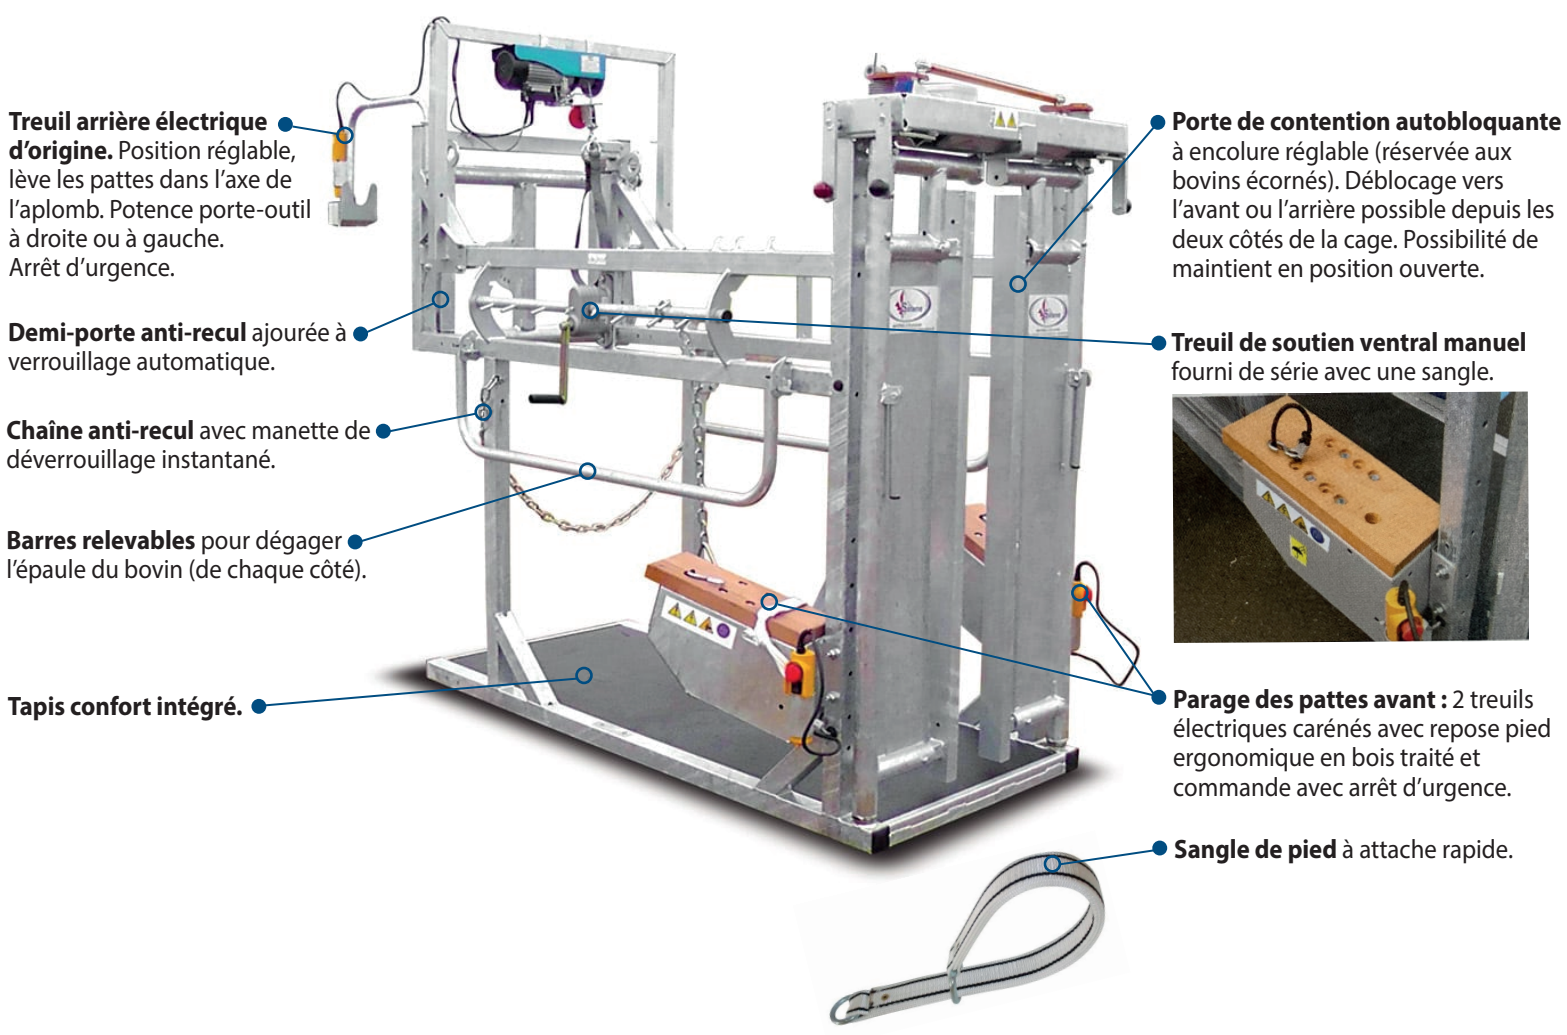

Modema Agri
Concessionnaire DeLaval
Sud Loire du 49
24 rue de la Vendée
49280 St Léger s/Cholet
02 41 71 75 85

Modema Agri
Concessionnaire DeLaval
Nord 44 / Sud 35
4 rue du Tirel
35320 Crevin
02 99 86 01 19