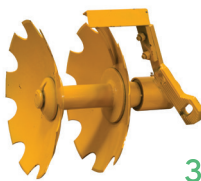

EN OPTION : Le modèle Marte existe en montage frontal, attelage avant, ou poste inversé dans chacune de ces versions

Modèle				Puissance
Giove	3,10 m	3,00 m	50 à 100 cm	40 ch
Marte	1,90 m	2,50 m	2,50 m	35 ch
Mercure	0,90 m	1,50 m	1,50 m	30 ch

EQUIPEMENTS (interchangeables) :

1. Fraise rotative (Ø 400 - 600 - 800 mm)
2. Disque à déchausser hydraulique
3. Disque à chausser
4. Lame intercep
5. Tête de broyage (longueur 800 mm).

1.

2.

3.

4.

5.

Représenté par