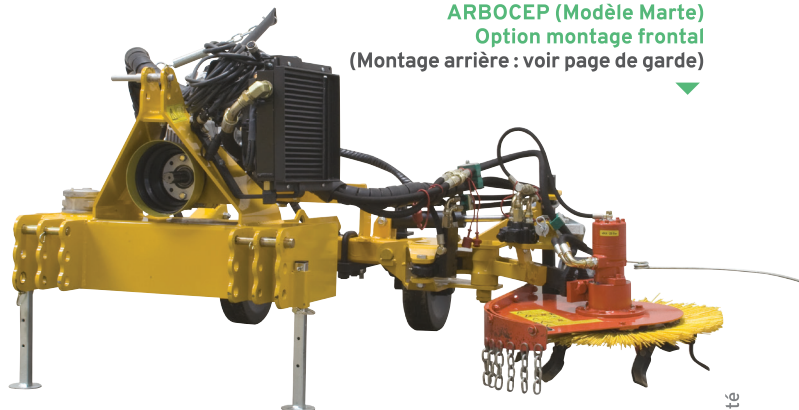

ARBOCEP PORTE-OUTILS

CARACTERISTIQUES TECHNIQUES

Le porte-outils Arbocep de la société CHABAS est un outil adapté aux différents types de vergers et vignobles.

Il retourne le terrain, détruit les mauvaises herbes et les galeries faites par les rongeurs.

3 lignes d'appareils adaptés en fonction des largeurs de plantations et des cultures travaillées sont proposées aux utilisateurs.

La sensibilité du palpeur hydraulique permet de travailler en toute sécurité, même sur les jeunes plantations.

ARBOCEP (Modèle Marte)
Option montage frontal
(Montage arrière : voir page de garde)

CARACTÉRISTIQUES DES DIFFÉRENTES VERSIONS :

	VERSION	10	13	14	14E
Kit hydraulique indépendant (pompe, multiplicateur, réservoir)		✓	✓	✓	✓
Effacement automatique de l'accessoire		✓	✓	✓	✓
Commande pour effacement manuel de l'outil			✓	✓	✓
Inclinaison de la tête porte-outil			✓	✓	✓
Réglage de la largeur par distributeur hydraulique			✓	✓	✓
Fonctionnement du disque à déchausser avec moteur hydraulique				✓	✓
L'ensemble des commandes se fait par électrovannes (remplace distributeur hydraulique)					✓
Radiateur électrique					✓
Commande joystick					✓

EN OPTION : Le modèle Marte existe en montage frontal, attelage avant, ou poste inversé dans chacune de ces versions

Modèle				Puissance
Giove	3,10 m	3,00 m	50 à 100 cm	40 ch
Marte	1,90 m	2,50 m	2,50 m	35 ch
Mercure	0,90 m	1,50 m	1,50 m	30 ch

EQUIPEMENTS (interchangeables) :

1. Fraise rotative (Ø 400 - 600 - 800 mm)
2. Disque à déchausser hydraulique
3. Disque à chausser
4. Lame intercep
5. Tête de broyage (longueur 800 mm).

1.

2.

3.

4.

5.

Représenté par

www.chabas-sa.fr

page Facebook : CHABAS sas

chaînes Youtube : CHABAS sas et CHABASmat

CHABAS s.a.s | 7 av. des Alpilles 13350 CHARLEVAL

Tél. 04 42 28 44 44 | Fax. 04 42 28 51 38 | contact@chabas-sa.fr