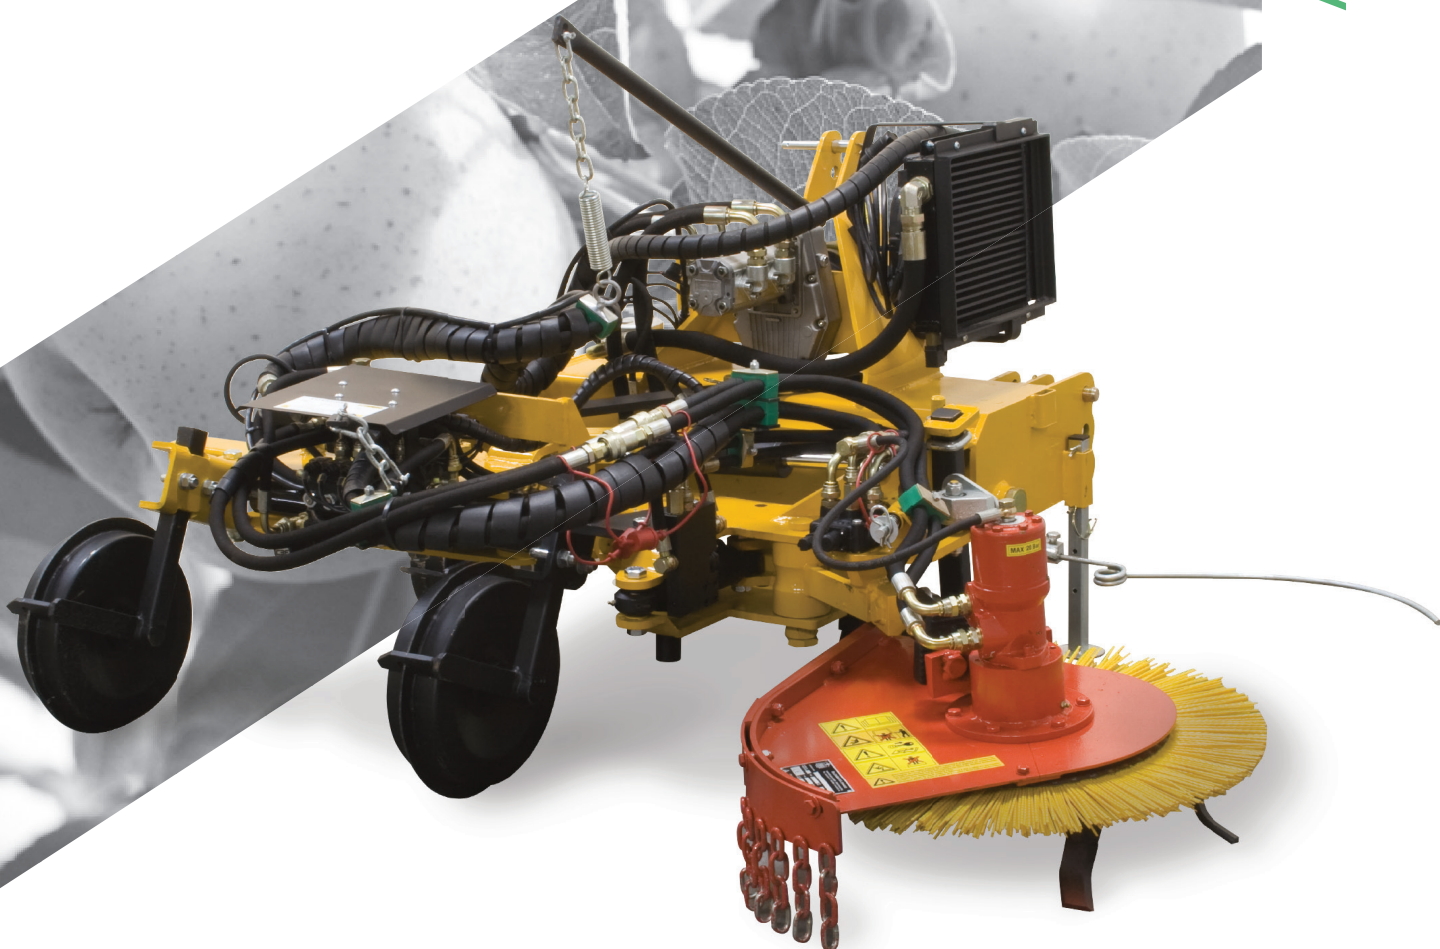

ARBOCEP

PORTE-OUTILS

Intercep vergers
Montage frontal
Poste inversé

Outils interchangeables
Déport hydraulique

ARBORICULTURE

www.chabas-sa.fr

ARBOCEP PORTE-OUTILS

CARACTERISTIQUES TECHNIQUES

Le porte-outils Arbocep de la société CHABAS est un outil adapté aux différents types de vergers et vignobles.

Il retourne le terrain, détruit les mauvaises herbes et les galeries faites par les rongeurs.

3 lignes d'appareils adaptés en fonction des largeurs de plantations et des cultures travaillées sont proposées aux utilisateurs.

La sensibilité du palpeur hydraulique permet de travailler en toute sécurité, même sur les jeunes plantations.

EN OPTION : Le modèle Marte existe en montage frontal, attelage avant, ou poste inversé dans chacune de ces versions

Modèle				Puissance
Giove	3,10 m	3,00 m	50 à 100 cm	40 ch
Marte	1,90 m	2,50 m	2,50 m	35 ch
Mercure	0,90 m	1,50 m	1,50 m	30 ch